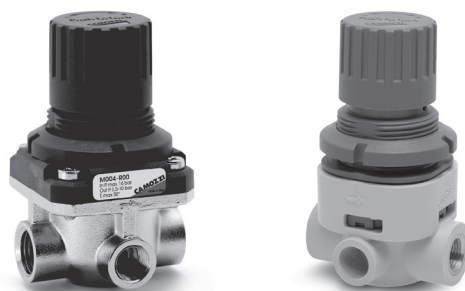

ПРИНАДЛЕЖНОСТИ ДЛЯ СЕРИИ М - Т

Монтажный кронштейн
Мод. C114-ST

Монтажный кронштейн
Мод. C114-ST/1

Монтажный кронштейн
Мод. C114-ST/2

3

ПОДГОТОВКА
ВОЗДУХА

Системы быстрых присоединений разработаны чтобы сделать монтаж проще.

Монтажный кронштейн Мод. C114-ST

Материал: оцинкованная сталь.

Мод.
C114-ST

Монтажный кронштейн Мод. C114-ST/1

Материал: оцинкованная сталь.

Мод.
C114-ST/1

Монтажный кронштейн Мод. C114-ST/2

Материал: оцинкованная сталь.

Мод.
C114-ST/2