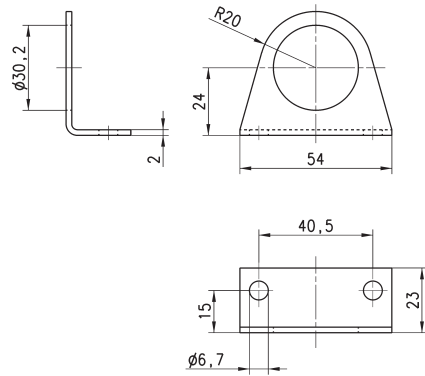

ПРИНАДЛЕЖНОСТИ ДЛЯ СЕРИИ М - Т

Монтажный кронштейн
Мод. C114-ST

Монтажный кронштейн
Мод. C114-ST/1

Монтажный кронштейн
Мод. C114-ST/2

3

ПОДГОТОВКА
ВОЗДУХА

Системы быстрых присоединений разработаны чтобы сделать монтаж проще.

Монтажный кронштейн Мод. C114-ST

Материал: оцинкованная сталь.

Мод.
C114-ST

Монтажный кронштейн Мод. C114-ST/1

Материал: оцинкованная сталь.

Мод.
C114-ST/1

Монтажный кронштейн Мод. C114-ST/2

Материал: оцинкованная сталь.