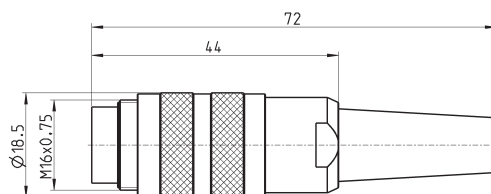

Разъем Мод. CS-PM07CB