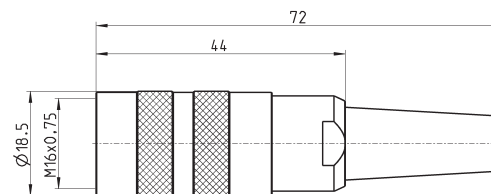

Разъем Мод. CS-PF07CB