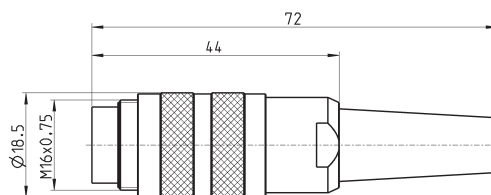

### Разъем угловой Мод. CS-LR05HB-D200/D500

Мод.

Длина кабеля (м)

CS-LR05HB-D200

2

CS-LR05HB-D500

5

**Разъем Мод. CS-PM04CB**