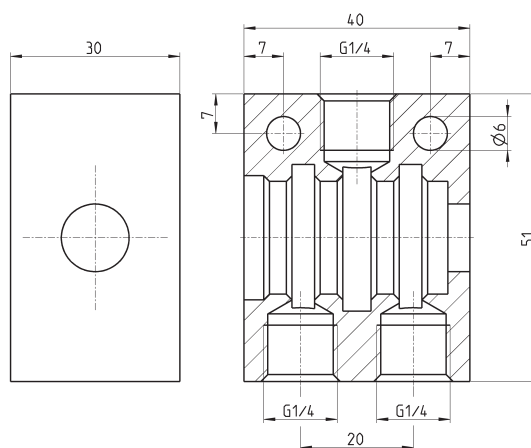

Присоединительный модуль Мод. LRA0C-3

Для сервораспределителей Мод. LRWA0

Мод.

LRA0C-3