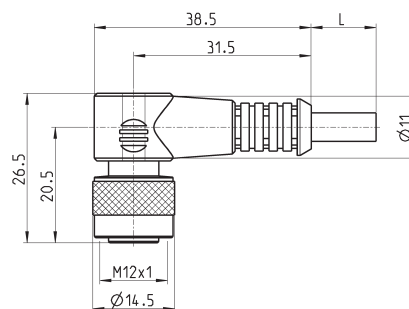

### Присоединительный модуль Мод. LRA0C-3

Для сервораспределителей Мод. LRWA0

Мод.

LRA0C-3

### Разъем Мод. CS-LF05HB-D200/D500

Мод.

Длина кабеля (м)

CS-LF05HB-D200

2

CS-LF05HB-D500

5

### Разъем угловой Мод. CS-LR05HB-D200/D500

Мод.

Длина кабеля (м)

CS-LR05HB-D200

2

CS-LR05HB-D500

5

**Разъем Мод. CS-PM04CB**