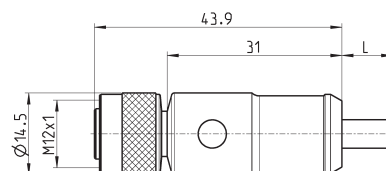

### Присоединительный модуль Мод. LRA0C-3

Для сервораспределителей Мод. LRWA0

Мод.

LRA0C-3

### Разъем Мод. CS-LF05HB-D200/D500

Мод.

Длина кабеля (м)

CS-LF05HB-D200

2

CS-LF05HB-D500

5

### Разъем угловой Мод. CS-LR05HB-D200/D500

Мод.

Длина кабеля (м)

CS-LR05HB-D200

2

CS-LR05HB-D500

5

**Разъем Мод. CS-PM04CB**