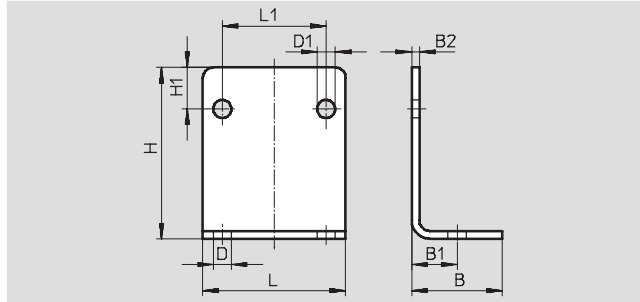

Распределители с электромагнитным управлением MN1H-MS, из латуни **FESTO**

Принадлежности

Данные для заказа – Электромагнитные катушки				Технические данные → 2 / 7.1-0	
	Напряжение	Номер заказа	Тип		
	24 В DC	123 060	MSN1G-24DC-OD		
	110 В AC, 50 ... 60 Гц	123 061	MSN1W-110AC-OD		
	230 В AC, 50 ... 60 Гц	123 062	MSN1W-230AC-OD		
Данные для заказа - Штекерные розетки, розетки с кабелем					
	Напряжение	Длина кабеля [м]	Светодиоды для отображения состояния	Номер заказа	Тип
Розетка без кабеля				Технические данные → 2 / 7.2-1	
	–	–	–	34 583	MSSD-C
Розетка без кабеля с принципом замещения изоляции				Технические данные → 2 / 7.2-1	
	–	–	–	192 748	MSSD-C-S-M16
Розетка с кабелем				Технические данные → 2 / 7.3-0	
	24 В DC	2,5	■	30 931	KMC-1-24DC-2,5-LED
	24 В DC	5	■	30 933	KMC-1-24DC-5-LED
	24 В DC	10	■	193 459	KMC-1-24DC-10-LED
	До 230 В	2,5	–	30 932	KMC-1-230AC-2,5
	До 230 В	5	–	30 934	KMC-1-230AC-5
Данные для заказа – Светящееся уплотнение				Технические данные → 2 / 7.4-1	
	Напряжение	Номер заказа	Тип		
	12 ... 24 В DC	19 145	MC-LD-12-24DC		
	230 В DC/V AC	19 146	MC-LD-230AC		
Данные для заказа – Общие принадлежности					
		Номер заказа	Тип		
Ключ ручного дублирования					
	Для N1 катушек	157 651	AHB-MD/MF/MV		
Таблички					
	Состав поставки 20 штук в рамке	18 182	IBS-9x20		

Размеры и данные для заказа

B	B1	B2	D	D1	H	H1	L	L1	Вес [г]	Номер	Тип
25	12.5	2	6	5	37	10	40	25	39	9 769	HRM-1
35	17.5	3	7	7	66	16	55	40	130	9 770	HRM-2
47	23.5	3	9	7	87	23	75	59.5	246	9 771	HRM-3

Данные для заказа - катушки

Данные для заказа - розетка

		Номер	Тип
	3-х клеммная, квадратный дизайн MSF	550 067	MSSD-N