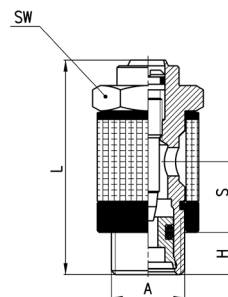

Втулка - глушитель Серия 2905

Втулка - глушитель для Мод. SCO... или MCO...

РАЗМЕРЫ					
Мод.	A	H	L	S	SW
SCO + 2905	M5	3.5	21.5	5.5	8
SCO + 2905	1/8	6	35.5	12.5	14
SCO + 2905	1/4	8	37.5	12.5	17

Пневмодроссели с глушителем Серия RSW

 Пневмодроссели с глушителем.
 Присоединение: G1/8, G1/4, G3/8, G1/2.

РАЗМЕРЫ						
Мод.	A	B	C	D	SW	
RSW 1/8	G1/8	13	22	6	12	410
RSW 1/4	G1/4	16	27	8	16	650
RSW 1/2	G1/2	26	35	11	26	1590

*Qп определен при давлении 6 бар и открытом дросселе.