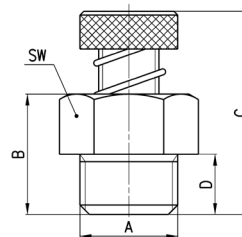

Втулка - глушитель Серия 2905

Втулка - глушитель для Мод. SCO... или MCO...

РАЗМЕРЫ					
Мод.	A	H	L	S	SW
SCO + 2905	M5	3.5	21.5	5.5	8
SCO + 2905	1/8	6	35.5	12.5	14
SCO + 2905	1/4	8	37.5	12.5	17

Пневмодроссели с глушителем Серия RSW

 Пневмодроссели с глушителем.
 Присоединение: G1/8, G1/4, G3/8, G1/2.

РАЗМЕРЫ						
Мод.	A	B	C	D	SW	
RSW 1/8	G1/8	13	22	6	12	410
RSW 1/4	G1/4	16	27	8	16	650
RSW 1/2	G1/2	26	35	11	26	1590

*Qп определен при давлении 6 бар и открытом дросселе.